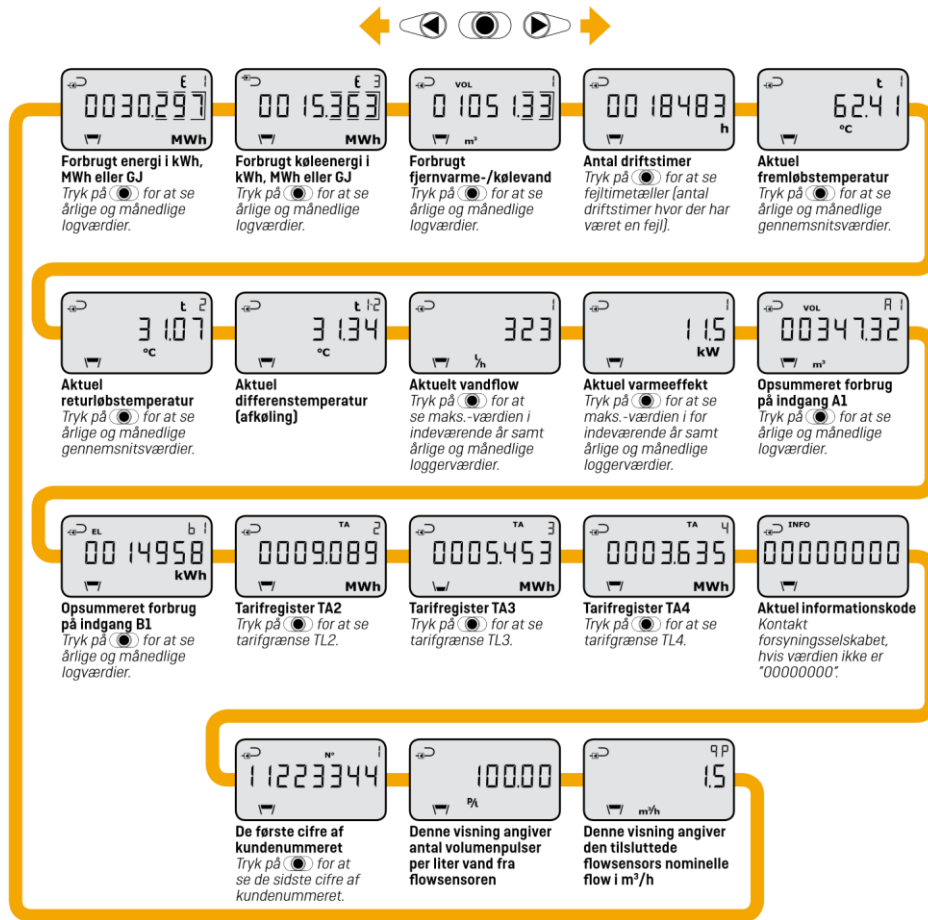

## Displayvisninger

Displayvisningerne er baseret på **DDD-kode 310 / 610**. På [kamstrup.com](http://kamstrup.com) findes et udvalg af interaktive betjeningsvejledninger baseret på andre DDD-koder.

**kamstrup**