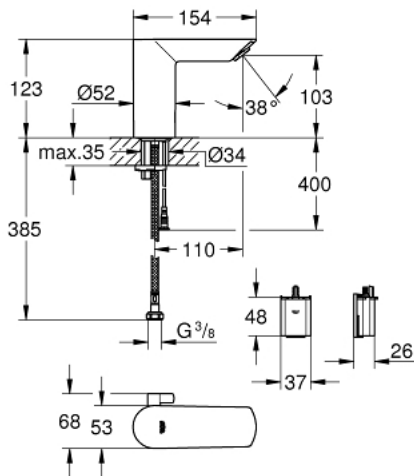

36 465 000 BERØRINGSFRIT ELEKTRONISK HÅNDVASKARMATUR 1/2" MED BLANDINGSENHED OG TEMPERATURBEGRÆNSER

PRODUKTBESKRIVELSE

- med infrarød sensor til overvågning, konfiguration samt serviceformål
- 6V lithium-batteri, type CR-P2
- batteriets levetid: ca. 7 år (150 aktiveringer om dagen)
- **GROHE StarLight**-krombelægning
- **GROHE EcoJoy** mousseur 5,7 l/min
- **GROHE Zero** isolerede indre vandveje - bly- og nikkelfri vandhane
- lavet i polymerkomposit
- Fleksible tilslutningslanger 3/8"
- indbygget kontraventil
- snavssamler
- med integreret magnetventil
- eksternt batteri
- system til hurtig montage
- trindelt visning af status på batteri
- 7 forudindstillede programmer:
 - automatisk skyl
 - termisk desinfektion
 - rengøringsfunktion
- ekstrafunktioner og specifikke indstillinger kan justeres præcist med fjernbetjening (36 407)
- CE-godkendt
- Lydklasse I efter DIN 4109
- type of protection faucet IP 59