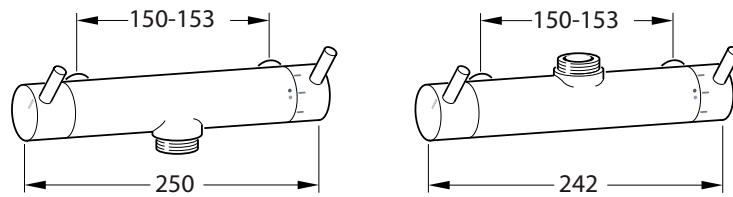

Reserve dele/Måltegninger F1499, F1502, F1503

Nr.	Beskrivelse	Varenr.	WVS nr.	Nr.	Beskrivelse	Varenr.	WVS nr.
1	Håndhjul, vandmængde Do. Stainless	F960195AA F960195XJ	745111700 745111707	Dele specielt for gl. Term. Før 1997 *NB: Udgår 31.12.18 - tilgængelig så længe lager haves			
2	Håndhjul med 65 mm - pind Handi, vandmængde	F960483AA	745116510	9	Term enhed	F960093NU*	745111191*
3	Pind f. Handi 65 mm 2 stk.	F960423AA	745111730	5	Ventiloverdel 23 mm Topstykke m. forlænger	F960239NU* F960205NU*	745111187* 745111170*
4	Tandringe	F960215NU	745111558				
5	Ventiloverdel m. adapter Ventiloverdel u. adapter	F960638NU F960035NU	745111195 745111184				
6	Filter i pose (10 stk.)	F960006NU	745111381				
7	Omløber	F960170AA	745111320				
8	Rep. sæt	F960032AA	745111450				
9	Term enhed m. adapter Term enhed u. adapter	F960095NU F960007NU	745111183 745111193				
10	Stopring (snegl)	F960094NU	745111190				
11	Håndhjul, temperatur Do. Stainless	F960196AA F960196XJ	745111710 745111717				
	Do. for omvendt rørf.	F960481AA	745111720				
12	Håndhjul med 65 mm - pind Handi, temperatur	F960484AA	745111810				