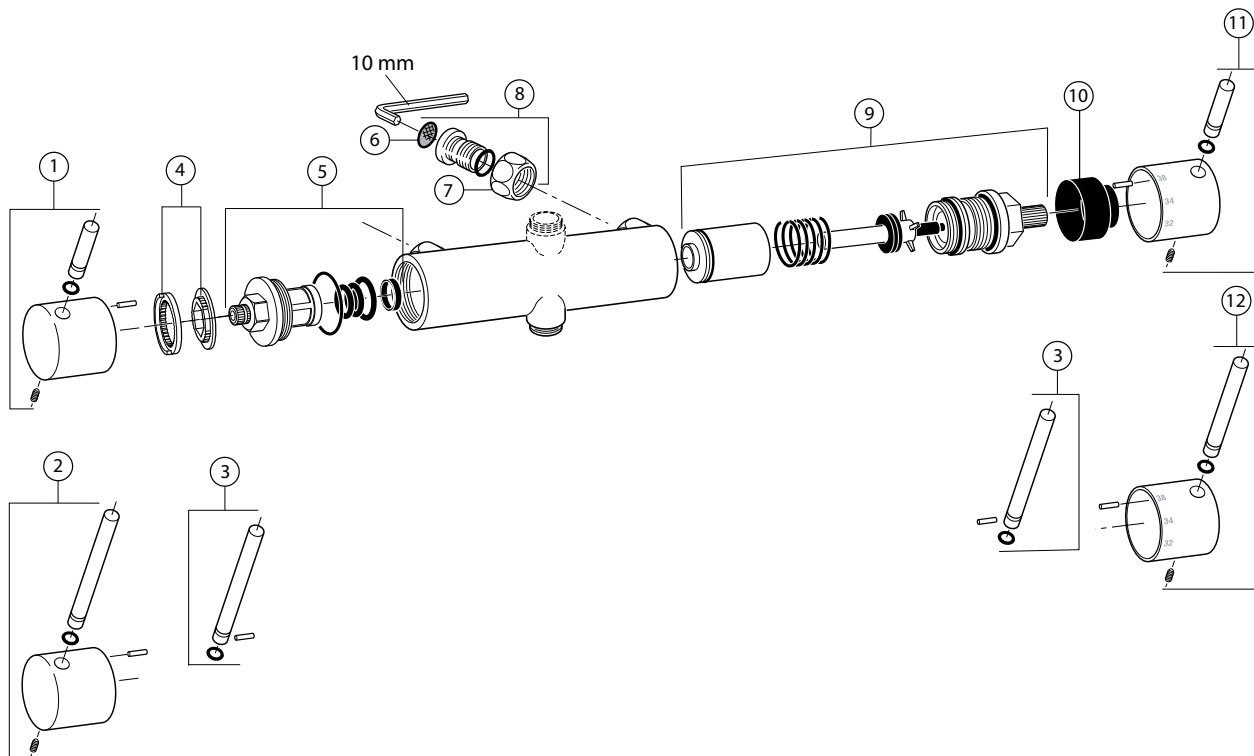

Reserve dele/Måltegninger F1499, F1502, F1503

Nr.	Beskrivelse	Varenr.	WVS nr.	Nr.	Beskrivelse	Varenr.	WVS nr.
1	Håndhjul, vandmængde Do. Stainless	F960195AA F960195XJ	745111700 745111707	Dele specielt for gl. Term. Før 1997 *NB: Udgår 31.12.18 - tilgængelig så længe lager haves			
2	Håndhjul med 65 mm - pind Handi, vandmængde	F960483AA	745116510	9	Term enhed	F960093NU*	745111191*
3	Pind f. Handi 65 mm 2 stk.	F960423AA	745111730	5	Ventiloverdel 23 mm Topstykke m. forlænger	F960239NU* F960205NU*	745111187* 745111170*
4	Tandringe	F960215NU	745111558				
5	Ventiloverdel m. adapter Ventiloverdel u. adapter	F960638NU F960035NU	745111195 745111184				
6	Filter i pose (10 stk.)	F960006NU	745111381				
7	Omløber	F960170AA	745111320				
8	Rep. sæt	F960032AA	745111450				
9	Term enhed m. adapter Term enhed u. adapter	F960095NU F960007NU	745111183 745111193				
10	Stopring (snegl)	F960094NU	745111190				
11	Håndhjul, temperatur Do. Stainless	F960196AA F960196XJ	745111710 745111717				
	Do. for omvendt rørf.	F960481AA	745111720				
12	Håndhjul med 65 mm - pind Handi, temperatur	F960484AA	745111810				